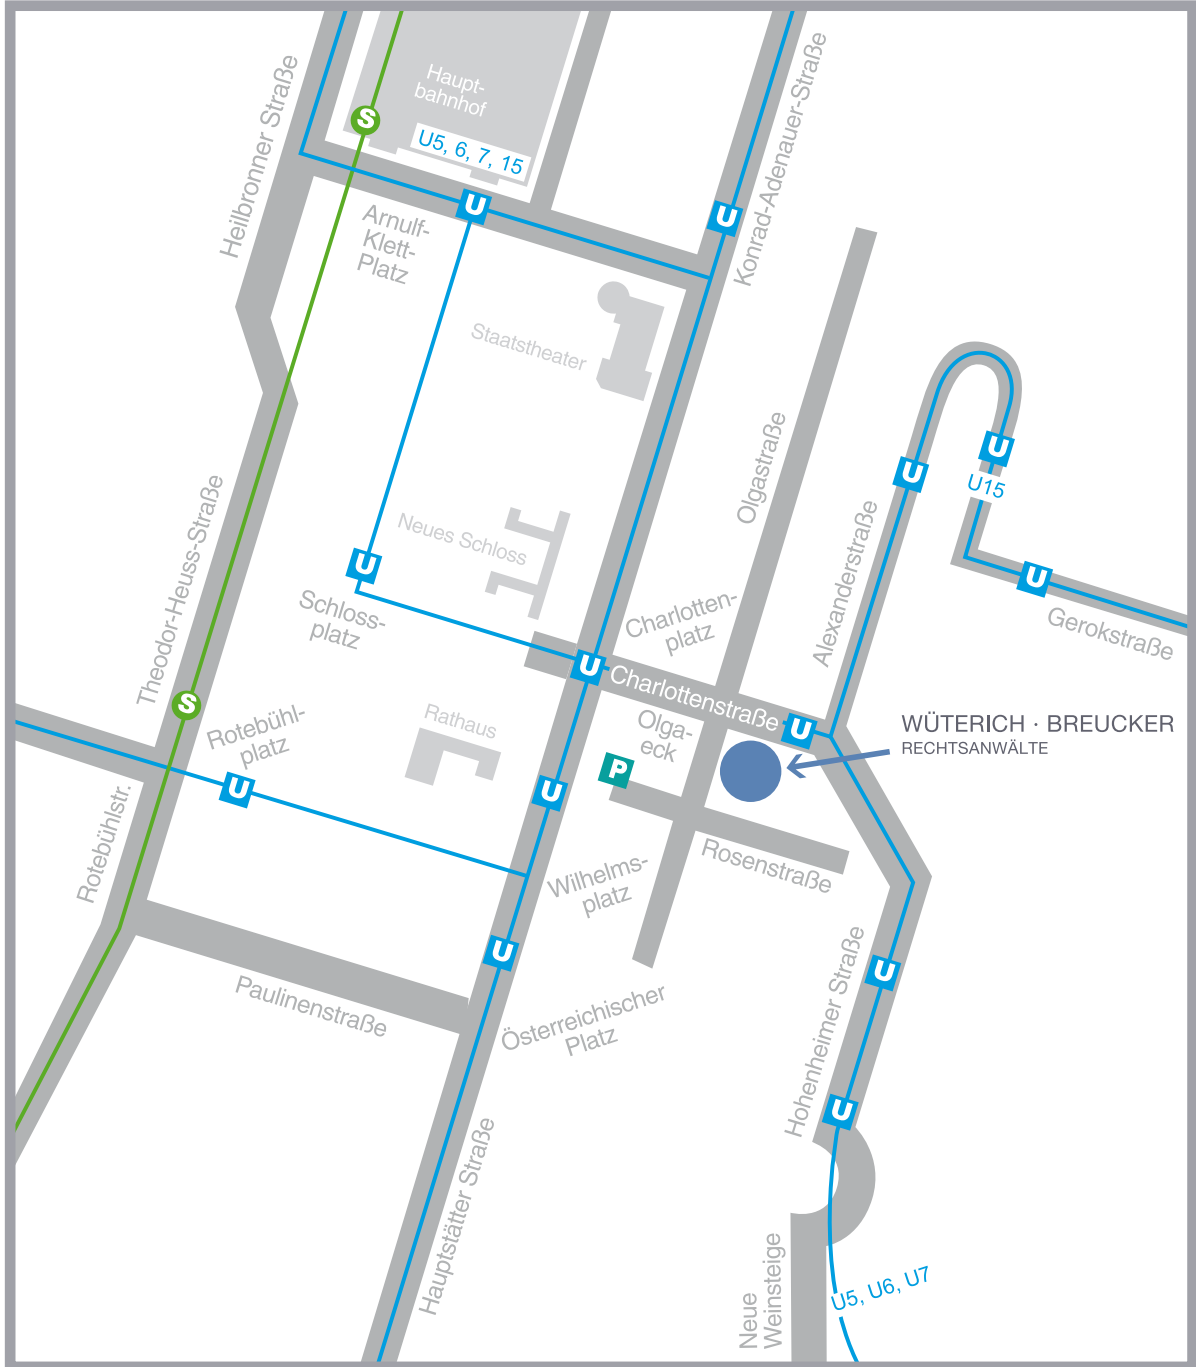

A 81, Anschluss Stuttgart-Zuffenhausen (11 km)
Killesberg/Messe

Fellbach (8 km)
Gottlieb-Daimler-Stadion

Leonberg (16 km), Stuttgart-Bohnang (4 km),
Stuttgart-Feuerbach (6 km)

A 81, Anschluss Leonberg (15 km),
Stuttgart-Vaihingen (9 km)

A 8/A 831, Schattenring, Stuttgart-Heslach,
Stuttgart-Vaihingen (12 km), Böblingen (18 km)

A 8, Anschluss Stuttgart-Degerloch (9 km),
Stuttgart-Flughafen (12 km), Tübingen (41 km)